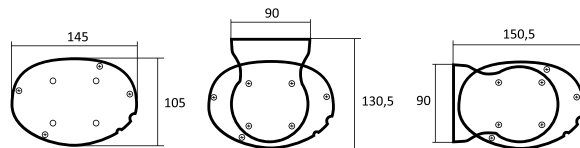

## Format

1:1, 4:3, 16:9, 16:10  
custom / auf Anfrage / inny, według projektu klienta

## Maximum width / maximale Breite / Maksymalna szerokość

300 cm

## Control options / Steuerung optionen / Opcje sterowania

built-in control / integrierte Steuerung / wbudowane radiowe  
wall (standard) / Wall Control (Standard) / naścienne (standard)  
external control / externe Steuerung / zewnętrzne radiowe  
trigger 12 V, trigger 230 V

# 1,8-3 m

(overall width)

Any size from 1,8 to 3 m available - see page 62

download this page

Product code/ Produktcode/ Kod produktu	Format	Overall width/ Gesamtbreite/ Szerokość całkowita	Viewing width/ Nominale Breite/ Szerokość aktywna	Viewing height/ Nominale Höhe/ Wysokość aktywna	Nominal diagonal/ Nominale Diagonale/ Przekątna aktywna	Frame/ Schwarzer Rand/ Ramka	Black drop/ Schwarzer Vorlauf/ Czarny pas
		A	A	B			
BL.430.180	4:3	180	180	135	89	-	-
BL.430.200	4:3	200	200	150	98	-	-
BL.430.220	4:3	220	220	165	108	-	-
BL.430.240	4:3	240	240	180	118	-	-
BL.430.260	4:3	260	260	195	128	-	-
BL.430.280	4:3	280	280	210	138	-	-
BL.430.300	4:3	300	300	225	148	-	-
BL.169.180	16:9	180	180	101	81	-	-
BL.169.200	16:9	200	200	113	90	-	-
BL.169.220	16:9	220	220	124	99	-	-
BL.169.240	16:9	240	240	135	108	-	-
BL.169.260	16:9	260	260	146	117	-	-
BL.169.280	16:9	280	280	158	127	-	-
BL.169.300	16:9	300	300	169	136	-	-
BL.161.180	16:10	180	180	113	84	-	-
BL.161.200	16:10	200	200	125	93	-	-
BL.161.220	16:10	220	220	138	102	-	-
BL.161.240	16:10	240	240	150	111	-	-
BL.161.260	16:10	260	260	163	121	-	-
BL.161.280	16:10	280	280	175	130	-	-
BL.161.300	16:10	300	300	188	140	-	-