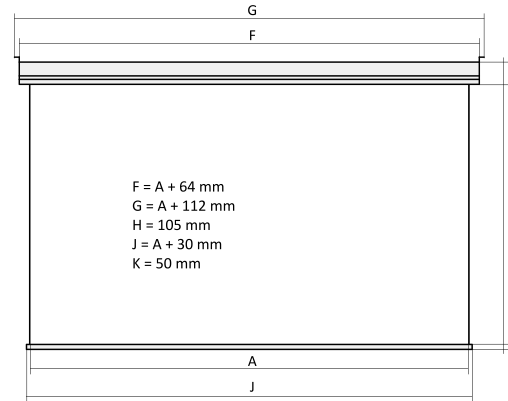

## Format

1:1, 4:3, 16:9, 16:10  
custom / auf Anfrage / inny, według projektu klienta

## Maximum width / maximale Breite / Maksymalna szerokość

300 cm

# 1,8-3 m

(overall width)

Any size from 1,8 to 3 m available - see page 62

download this page

Product code/ Produktcode/ Kod produktu	Format	Overall width/ Gesamtbreite/ Szerokość całkowita	Viewing width/ Nominale Breite/ Szerokość aktywna	Viewing height/ Nominale Höhe/ Wysokość aktywna	Nominal diagonal/ Nominale Diagonale/ Przekątna aktywna	Frame/ Schwarzer Rand/ Ramka	Black drop/ Schwarzer Vorlauf/ Czarny pas
		A	A	B			
BL.430.180	4:3	180	180	135	89	-	-
BL.430.200	4:3	200	200	150	98	-	-
BL.430.220	4:3	220	220	165	108	-	-
BL.430.240	4:3	240	240	180	118	-	-
BL.430.260	4:3	260	260	195	128	-	-
BL.430.280	4:3	280	280	210	138	-	-
BL.430.300	4:3	300	300	225	148	-	-
BL.169.180	16:9	180	180	101	81	-	-
BL.169.200	16:9	200	200	113	90	-	-
BL.169.220	16:9	220	220	124	99	-	-
BL.169.240	16:9	240	240	135	108	-	-
BL.169.260	16:9	260	260	146	117	-	-
BL.169.280	16:9	280	280	158	127	-	-
BL.169.300	16:9	300	300	169	136	-	-
BL.161.180	16:10	180	180	113	84	-	-
BL.161.200	16:10	200	200	125	93	-	-
BL.161.220	16:10	220	220	138	102	-	-
BL.161.240	16:10	240	240	150	111	-	-
BL.161.260	16:10	260	260	163	121	-	-
BL.161.280	16:10	280	280	175	130	-	-
BL.161.300	16:10	300	300	188	140	-	-