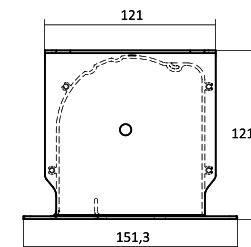

**Maximum width / maximale Breite /
Maksymalna szerokość**

300 cm

Housing color / Kasette (Gehäuse) Farbe / Kolor obudowy

white / weiß / biały

Control options / Steuerung optionen / Opcje sterowania

built-in control / integrierte Steuerung / wbudowane radiowe

wall (standard) / Wall Control (Standard) / naścienne (standard)

external control / externe Steuerung / zewnętrzne radiowe

trigger 12 V, trigger 230 V

IR/RS receiver / IR/RS-Empfänger / odbiornik IR/RS

1,8-3 m

(overall width)

Any size from 1,8 to 3 m available - see page 64

Product code/ Produktcode/ Kod produktu	Format	Overall width/ Gesamtbreite/ Szerokość całkowita	Viewing width/ Nominale Breite/ Szerokość aktywna	Viewing height/ Nominale Höhe/ Wysokość aktywna	Nominal diagonal/ Nominale Diagonale/ Przekątna aktywna	Frame/ Schwarzer Rand/ Ramka	Black drop/ Schwarzer Vorlauf/ Czarny pas
		A	A	B			
IN.430.180	4:3	180	180	135	89	-	-
IN.430.200	4:3	200	200	150	98	-	-
IN.430.220	4:3	220	220	165	108	-	-
IN.430.240	4:3	240	240	180	118	-	-
IN.430.260	4:3	260	260	195	128	-	-
IN.430.280	4:3	280	280	210	138	-	-
IN.430.300	4:3	300	300	225	148	-	-
IN.169.180	16:9	180	180	101	81	-	-
IN.169.200	16:9	200	200	113	90	-	-
IN.169.220	16:9	220	220	124	99	-	-
IN.169.240	16:9	240	240	135	108	-	-
IN.169.260	16:9	260	260	146	117	-	-
IN.169.280	16:9	280	280	158	127	-	-
IN.169.300	16:9	300	300	169	136	-	-
IN.161.180	16:10	180	180	113	84	-	-
IN.161.200	16:10	200	200	125	93	-	-
IN.161.220	16:10	220	220	138	102	-	-
IN.161.240	16:10	240	240	150	111	-	-
IN.161.260	16:10	260	260	163	121	-	-
IN.161.280	16:10	280	280	175	130	-	-
IN.161.300	16:10	300	300	188	139	-	-