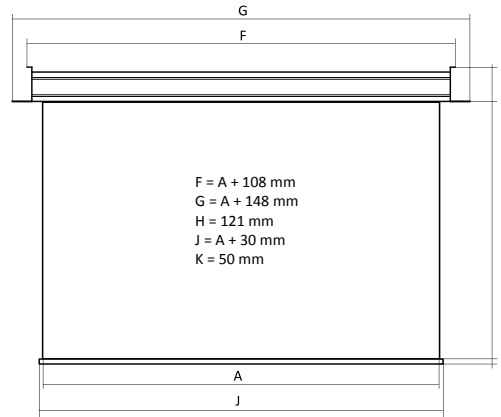

Format

4:3, 16:9, 16:10

custom / auf Anfrage / inny, według projektu klienta

**Available fabrics / erhältliche Projektionstücher /
Dostępne powierzchnie**

Clear Vision, Gray Pro, BiVision, White Ice, Astral

**Maximum width / maximale Breite /
Maksymalna szerokość**

300 cm

Housing color / Kasette (Gehäuse) Farbe / Kolor obudowy

white / weiß / biały

Control options / Steuerung optionen / Opcje sterowania

built-in control / integrierte Steuerung / wbudowane radiowe

wall (standard) / Wall Control (Standard) / naścienne (standard)

external control / externe Steuerung / zewnętrzne radiowe

trigger 12 V, trigger 230 V

IR/RS receiver / IR/RS-Empfänger / odbiornik IR/RS